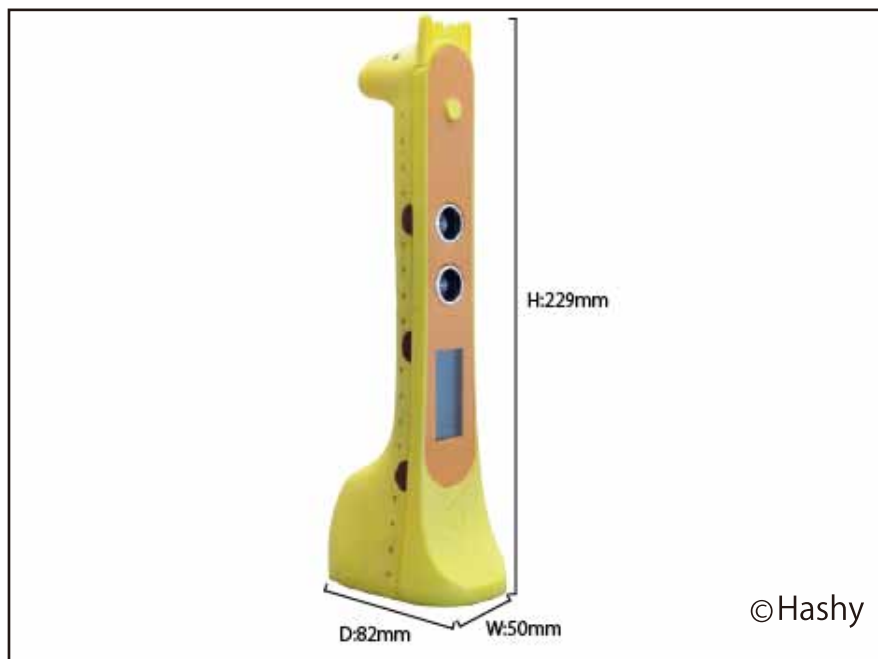

誰でも簡単、ボタンを押すだけですぐに身長が測れるデジタル身長計です。垂直な壁にキリンの底面をピタリとくっつけて身長の基準をつくり、後はボタンを押すだけ、「ピッピ」とたった3秒で計測完了。首の部分の液晶画面にあなたの身長が表示されます。

どの様に計測しているの？

身長計センサーからの超音波が跳ね返って来る時間を計測して、身長を測っています。

「身長ワカール」の特長

今までの身長計はとても大きかったり、高さを測れ壁に取り付けたり、と苦労していませんか？

身長ワカールはだれでもすぐに身長が測れます。製品の大きさも小さく場所も取らず、収納も簡単です。

仕様

身長ワカール

素材：本体 ABS

使用電池：単4電池3個使用(電池別売り)

サイズ：W50×D82×H229mm

重量：172g

原産国：中国