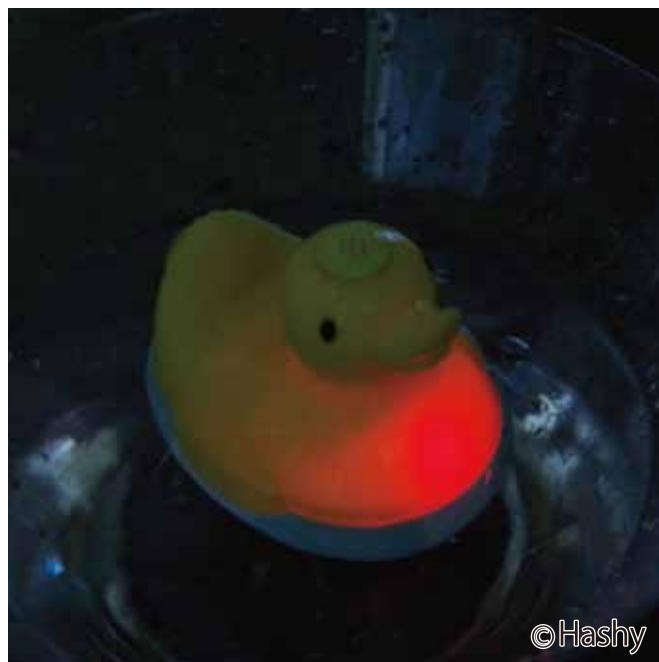

2017年7月7日

水に浮かべるとふんすいが噴き出し、光ってメロディーが流れます。

お風呂で噴水を出しながら動き回るアヒル エレクトリカルシャワーパーティー (イエロー/ピンク)

株式会社ハシトップイン(本社：東京都墨田区、代表取締役：橋本貴裕)は、親子で楽しむ雑貨・玩具、「エレクトリカルシャワーパーティー イエロー」「エレクトリカルシャワーパーティー ピンク」を7月末に販売開始いたします。

株式会社ハシトップイン
東京都墨田区東向島 6-55-13

エレクトリカルシャワーパーティー (イエロー/ピンク) 特徴

- 大人気商品「噴水あひる」の第2弾！！デザインとメロディーを大幅リニューアル！！
- ・お風呂やお水に浮かべると、自動で電源がONになります。
 - ・あひるの頭からふんすいを噴き出し、光ってメロディーが鳴りだします。
 - ・光りながらメロディーが流れれば、お風呂がテーマパークのパレードのような臨場感が味わえます。
 - ・LEDライトが七色に光ります

(イエロー)

(ピンク)

©Hashy

仕様

エレクトリカルシャワーパーティー (イエロー/ピンク)

素材：本体：PVC、電池ボックス：ABS

サイズ：W92×H95×D120mm

重量：200g